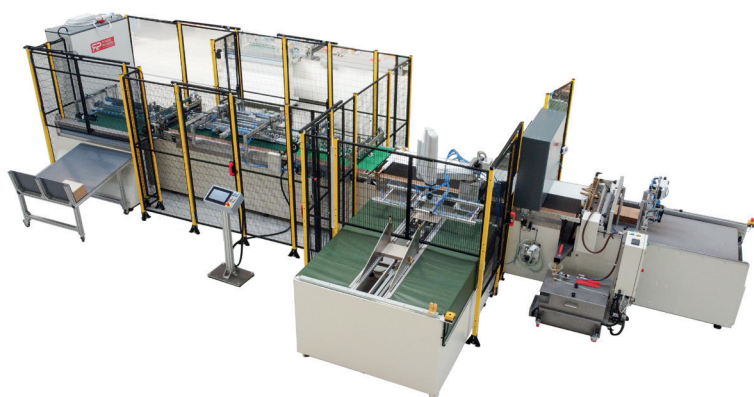

RIMBOCCATRICE & ACCOPPIATRICE AUTOMATICA DI NUOVA CONCEZIONE

Rimboccatrice & Accoppiatrice automatica di nuova concezione per realizzare copertine sia in pezzo unico sia in più pezzi, posizionamento cartone su carta incollata tramite Robot.

Scheda tecnica

Cartone: formato copertina

- min. 170 x 120 mm
- max 1200 x 700 mm
- spessore 1 - 4 mm

Carta: formato

- min. 210 x 160 mm
- max 1240 x 740 mm
- grammatura 100 - 150 gr./m².

Velocità meccanica: 900 cicli/ora