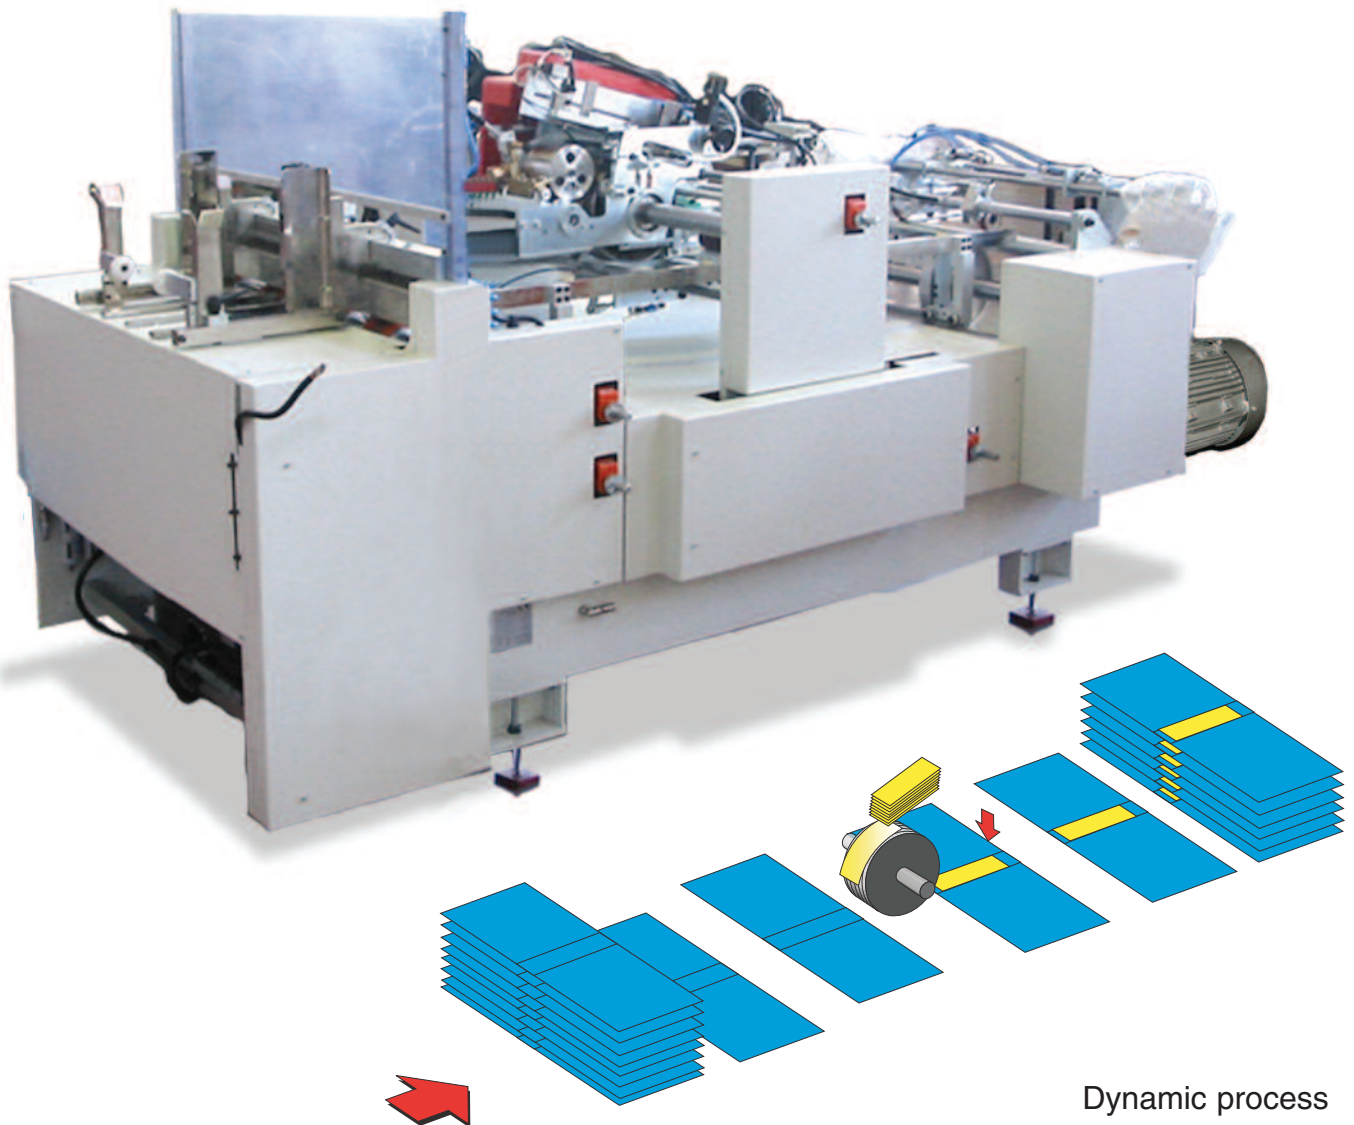

ET 100

-  Macchina automatica per l'incollaggio di etichette con colla a freddo sul dorso di classificatori – Cambio formato senza l'uso di clichés
-  *Automatic machine for gluing labels onto file spines by cold glue - Size change-over without clichés*
-  Machine automatique pour coller des étiquettes par colle à froid sur les dos des classeurs – Changement format sans l'emploi de clichés
-  用冷胶在文件盒脊上粘贴标签的自动化机器—规格改变简便，不需使用模板

Dynamic process

Materials:	Coated board, paper labels
Cardboard thickness:	1 mm to 4 mm
Capacity:	up to 100 cycles/minute*
Electrical power req.:	5 Kw
Compressed air:	150 NL/min. (pressure 7 bar)
Overall dimensions:	L = 5700 mm W = 3100 mm H = 1800 mm