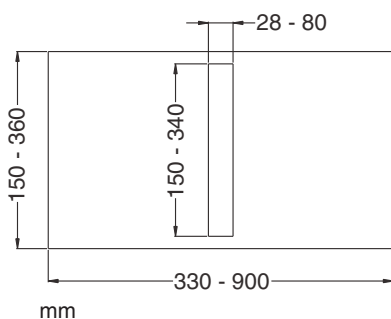

ET 100

-  Macchina automatica per l'incollaggio di etichette con colla a freddo sul dorso di classificatori – Cambio formato senza l'uso di clichés
-  *Automatic machine for gluing labels onto file spines by cold glue - Size change-over without clichés*
-  Machine automatique pour coller des étiquettes par colle à froid sur les dos des classeurs – Changement format sans l'emploi de clichés
-  用冷胶在文件盒脊上粘贴标签的自动化机器—规格改变简便，不需使用模板

Dynamic process

Materials:	Coated board, paper labels
Cardboard thickness:	1 mm to 4 mm
Capacity:	up to 100 cycles/minute*
Electrical power req.:	5 Kw
Compressed air:	150 NL/min. (pressure 7 bar)
Overall dimensions:	L = 5700 mm W = 3100 mm H = 1800 mm